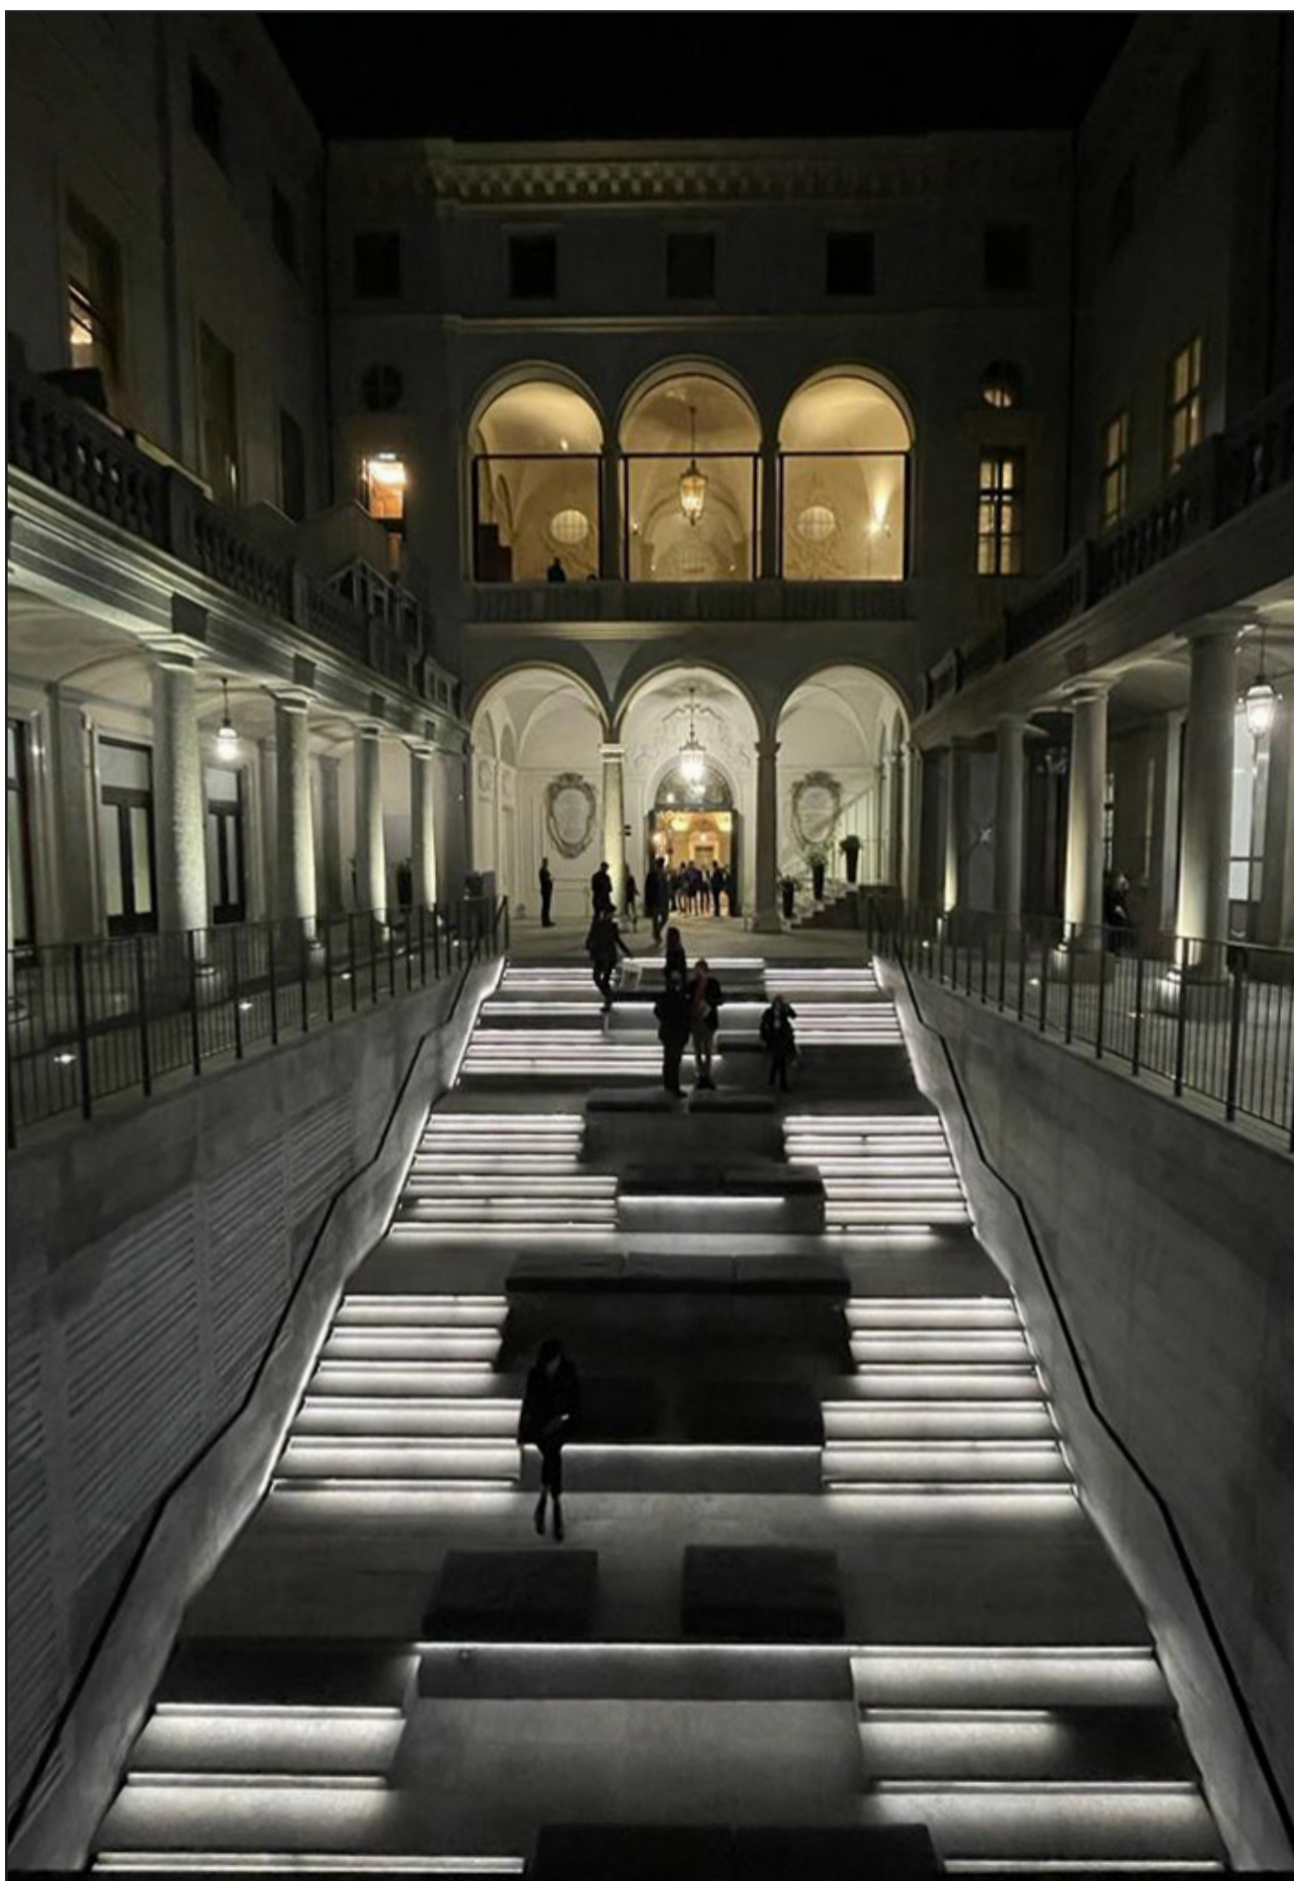

Accademia
di
architettura

L'illuminazione elettrica nell'architettura del XX secolo.
Dispositivi, metodi e realizzazioni

Docente Giulio Sampaoli

La luce artificiale come strumento di progetto

Progetto illuminotecnico di Palazzo Turinetti per Gallerie d'Italia a Torino